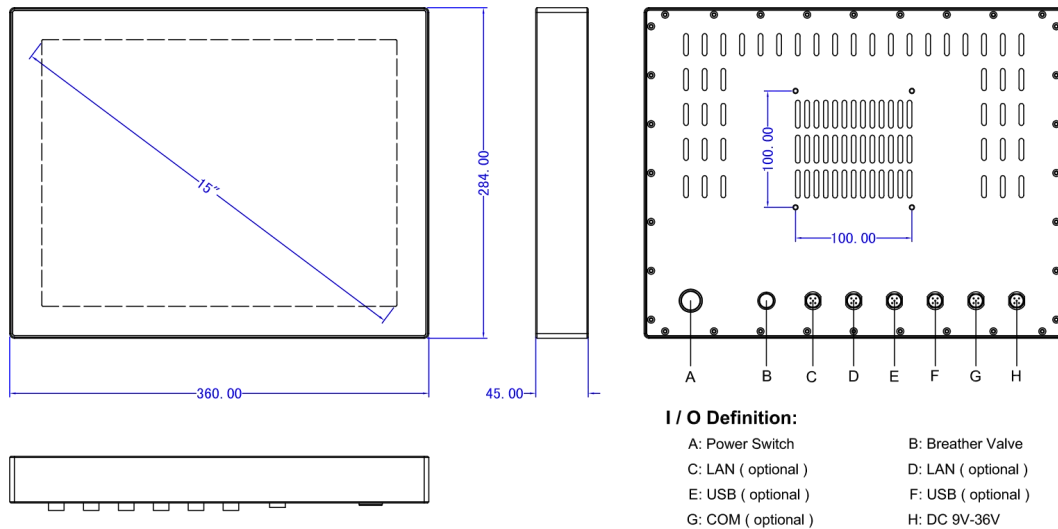

电源	
电源输入	1 x SP13 防水连接器 DC 9V~36V 宽压输入
电源类型	Support AT, ATX Mode
电源保护	OVP (过压保护) | OCP (过流保护) | RPP (反接保护)
最大功耗	≤45W
物理特性	
产品机构	铝合金外壳喷砂氧化处理
安装方式	支架 / 墙壁 / VESA
产品尺寸	360 x 284 x 45 mm
包装尺寸	490 x 180 x 400 mm
净重	5.2 KG
环境 / 认证	
工作温度	-20~70°C (-4~158°F)
存储温度	-30~80°C (-22~176°F)
相对湿度	5%~95%@40°C, non-condensing
抗击振动	1.5 Grms, IEC 60068-2-64, random, 5 ~ 500 Hz, 1 hr/axis
防水等级	IP66 / IP69K
认证	CE, FCC, Class A, ROHS

尺寸和接口

订购信息

可用型号	描述
WPC-3015SAC	15" 无风扇防水电脑 12代 Intel® Alder Lake Core™ i3-1215U 1.2GHz 处理器, 电容触摸
WPC-5015SAC	15" 无风扇防水电脑 12代 Intel® Alder Lake Core™ i5-1235U 1.3GHz 处理器, 电容触摸
WPC-7015SAC	15" 无风扇防水电脑 12代 Intel® Alder Lake Core™ i7-1255U 1.7GHz 处理器, 电容触摸

包装清单

1 x 标准产品
1 x 60W PSU (电源)
2 x SP13 防水 USB 线 2M
1 x SP13 防水 COM 线 2M
2 x SP13 防水 LAN 线 2M