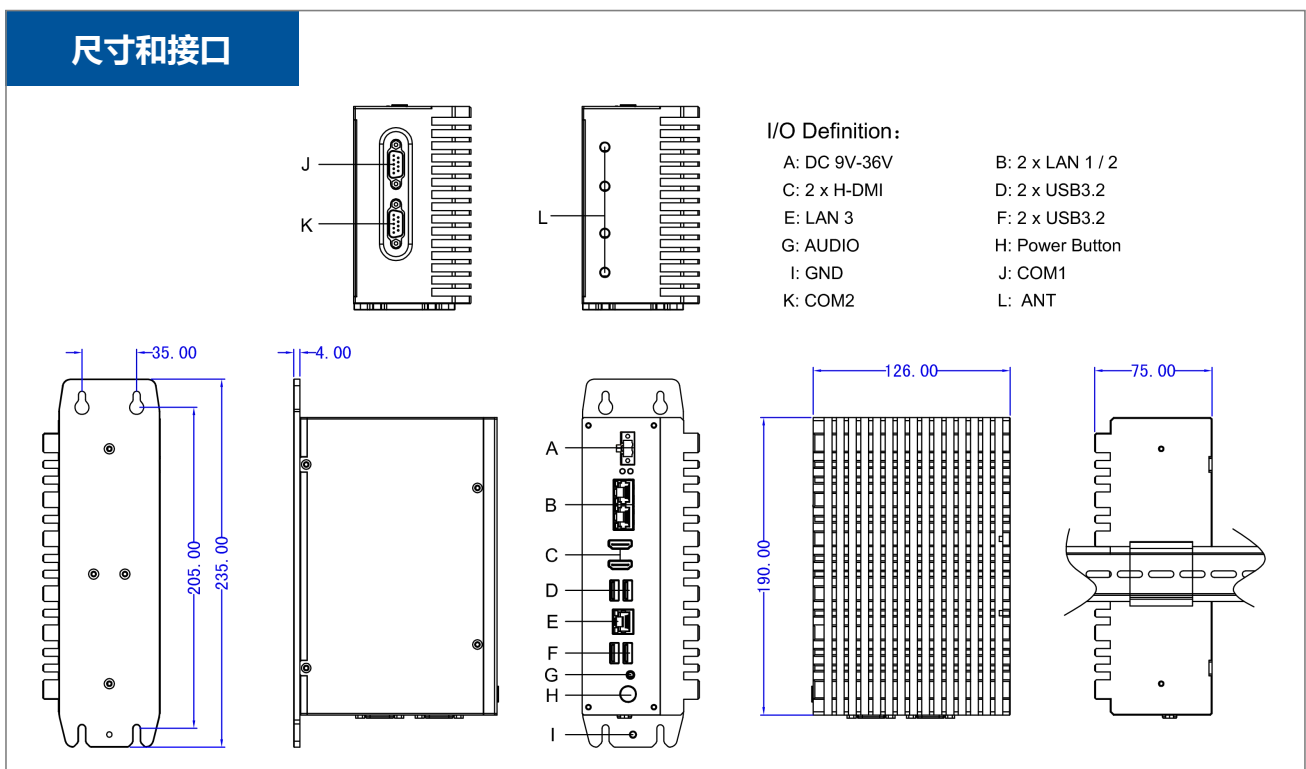

物理特性	
产品机构	铝合金外壳喷砂氧化处理
外观颜色	灰色 / 黑色 / 银色
安装方式	205 x 35 mm / DIN-Rail
产品尺寸	190 x 126 x 75 mm
包装尺寸	360 x 180 x 320 mm
净重	1.6 KG
环境 / 认证	
工作温度	-30~70°C (-22~158°F)
存储温度	-40~85°C (-40~185°F)
相对湿度	10% to 95% (non-condensing)
抗击振动	1.5 Grms, IEC 60068-2-64, random, 5 ~ 500 Hz, 1 hr/axis
认证	CE, FCC, Class A, ROHS

尺寸和接口

订购信息

可用型号	描述
EFIC-20123R	嵌入式工业计算机 12th Gen Intel® Alder Lake Core™ i3-1215U 1.2GHz 处理器
EFIC-20125R	嵌入式工业计算机 12th Gen Intel® Alder Lake Core™ i5-1235U 1.3GHz 处理器
EFIC-20127R	嵌入式工业计算机 12th Gen Intel® Alder Lake Core™ i7-1255U 1.7GHz 处理器

包装清单

1 x 标准产品
1 x 60W PSU (电源)
1 x 35 导轨夹
1 x 壁挂支架
1 x DVD 光盘驱动