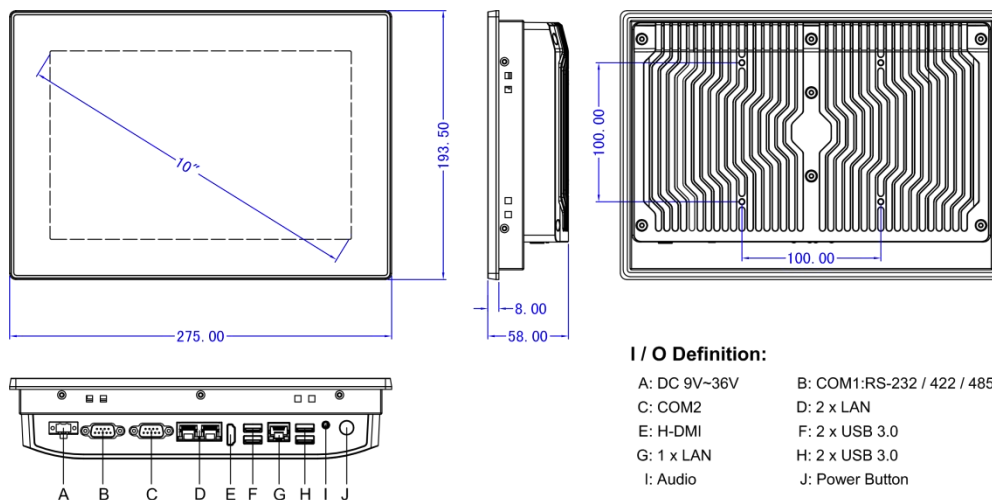

产品特性

- 工业级 10.1" WXGA LCD 屏, 30k 背光寿命
- 全平面光学粘合电容多点触摸屏
- 铝合金面板, IP66 防护等级
- Intel® Celeron® J6412 四核 2.0 GHz 处理器
- 1 x DDR4 内存最大支持 32GB, 1 x M.2 2280 / 1 x 2.5" SATA 硬盘
- 3 x Intel® 226-V 2.5GbE 以太网, 支持 WoL 和 PXE
- 2 x RS232/422/485, RS485 支持自动流向控制
- 板载 TPM2.0 模组提供硬件最大安全性
- 支持嵌入式和 VESA 100mm x 100mm 安装
- 9V~36V DC 宽电压输入, 支持过流、过压和反接保护

电源	
电源适合器	1 x AC/DC 12V/5A , 60W 可选
电源类型	Support AT, ATX Mode
电源输入	2-Pin Terminal Block Connector with Power Input 9~36VDC
电源保护	OVP (过压保护) OCP (过流保护) RPP (反接保护)
最大功耗	≤35W
物理特性	
产品机构	铝合金面板喷砂氧化处理
安装方式	支架 / 墙壁 / VESA / 面板
产品尺寸	275 x 194 x 58 mm
开孔尺寸	263 x 182 mm
包装尺寸	360 x 180 x 320 mm
净重	2.5 KG
环境 / 认证	
工作温度	-20~70°C (-4~158°F)
存储温度	-30~80°C (-22~176°F)
相对湿度	5%~95%@40°C, non-condensing
抗击振动	1.5 Grms, IEC 60068-2-64, random, 5 ~ 500 Hz, 1 hr/axis
防水等级	前面板 IP66
认证	CE, FCC, KC, Class A, ROHS , IEC / EN 62368-1

尺寸和接口

Panel Cutout Dimensions: 263 x 182 mm (10.35 x 7.16 in)

订购信息

可用型号	描述
PPC-C010WAC	10.1" 无风扇工业面板电脑 Intel® Elkhart Lake Celeron J6412 2.0GHz 处理器, 电容触摸
PPC-X010WAC	10.1" 无风扇工业面板电脑 Intel® Elkhart Lake Atom X6425E 2.0GHz 处理器, 电容触摸